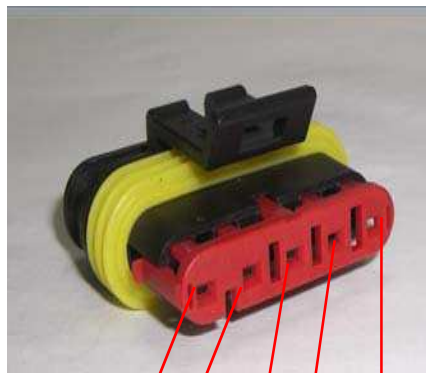

TABELA DE CONECTORES

ELET-0626 (GNV)

POSITIVO PULSO

ELET-1290 (GNV)

PULSO POSITIVO

**ELET-0627
(GNV E FLEX)**

P1 P2 + P3 P4

**ELET-0707
(GNV E FLEX)**

P1 P2 P3 P4 +

**ELET-1285 (FLEX)
ELET-1284 (GNV)**

POSITIVO PULSO

ELET-1287 (FLEX)

PULSO POSITIVO

ELET-1274 (FLEX)

POSITIVO PULSO

**ELET-0628 6 CC
(FLEX E GNV)**

POSITIVO PULSO

**ELET-0638 6 CC
(FLEX E GNV)**

PULSO POSITIVO

**ELET-1564
(FLEX E GNV)**

POSITIVO PULSO

**ELET-1562
(FLEX E GNV)**

POSITIVO PULSO