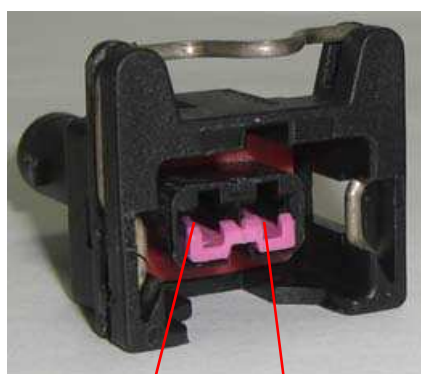

TABELA DE CONECTORES

ELET-0626 (GNV)

POSITIVO PULSO

ELET-1290 (GNV)

PULSO POSITIVO

**ELET-0627
(GNV E FLEX)**

P1 P2 + P3 P4

**ELET-0707
(GNV E FLEX)**

P1 P2 P3 P4 +

**ELET-1285 (FLEX)
ELET-1284 (GNV)**

POSITIVO PULSO

ELET-1287 (FLEX)

PULSO POSITIVO

ELET-1274 (FLEX)

POSITIVO PULSO

**ELET-0628 6 CC
(FLEX E GNV)**

POSITIVO PULSO

**ELET-0638 6 CC
(FLEX E GNV)**

PULSO POSITIVO

**ELET-1564
(FLEX E GNV)**

POSITIVO PULSO

**ELET-1562
(FLEX E GNV)**

POSITIVO PULSO