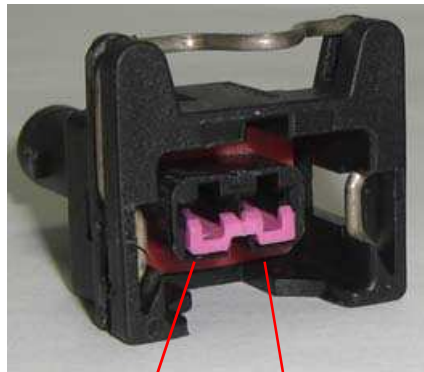

TABELA DE CONECTORES

ELET-0626 (GNV)

POSITIVO PULSO

ELET-1290 (GNV)

PULSO POSITIVO

**ELET-0627
(GNV E FLEX)**

P1 P2 + P3 P4

**ELET-0707
(GNV E FLEX)**

P1 P2 P3 P4 +

**ELET-1285 (FLEX)
ELET-1284 (GNV)**

POSITIVO PULSO

ELET-1287 (FLEX)

PULSO POSITIVO

ELET-1274 (FLEX)

POSITIVO PULSO

**ELET-0628 6 CC
(FLEX E GNV)**

POSITIVO PULSO

**ELET-0638 6 CC
(FLEX E GNV)**

PULSO POSITIVO

**ELET-1564
(FLEX E GNV)**

POSITIVO PULSO

**ELET-1562
(FLEX E GNV)**

POSITIVO PULSO