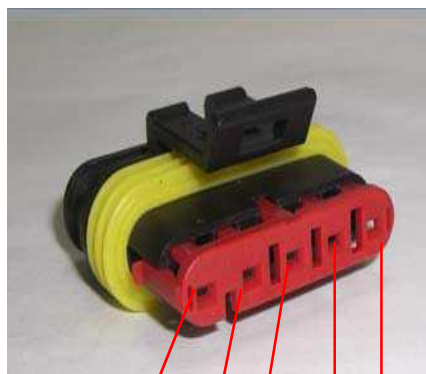

TABELA DE CONECTORES

ELET-0626 (GNV)

POSITIVO PULSO

ELET-1290 (GNV)

PULSO POSITIVO

**ELET-0627
(GNV E FLEX)**

P1 P2 + P3 P4

**ELET-0707
(GNV E FLEX)**

P1 P2 P3 P4 +

**ELET-1285 (FLEX)
ELET-1284 (GNV)**

POSITIVO PULSO

ELET-1287 (FLEX)

PULSO POSITIVO

ELET-1274 (FLEX)

POSITIVO PULSO

**ELET-0628 6 CC
(FLEX E GNV)**

POSITIVO PULSO

**ELET-0638 6 CC
(FLEX E GNV)**

PULSO POSITIVO

**ELET-1564
(FLEX E GNV)**

POSITIVO PULSO

**ELET-1562
(FLEX E GNV)**

POSITIVO PULSO